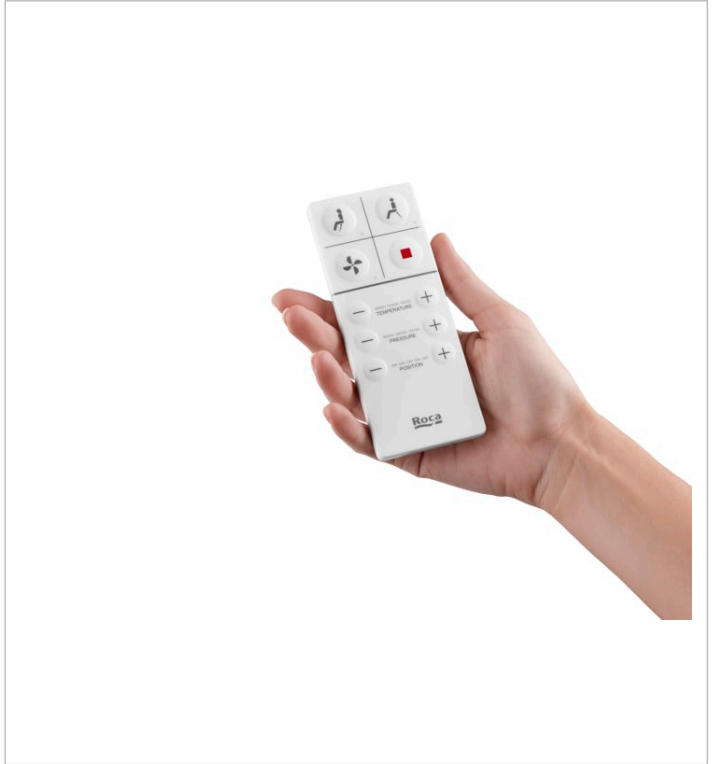

INSPIRA

In-Wash® - WC Smart suspendat, cu funcție de bideu, Rimless®, lipit de perete, evacuare dublă.
Include: capac. Necesită conexiune la reeaua de curent electric.

DIMENSIUNI

Lungime 390 mm
Lățime 562 mm
Înălțime 476 mm

Poziția duzei: 5

Presiunea apei (Mpa): 0.05 - 0.9

Scaun și capac detașabile

Senzor de prezență

Set de fixare: Inclus

Sistem de evacuare: Spălare cu jet de apă

Spălare cu apă caldă

Suport de perete pentru telecomandă inclus

Duză cu autocurățare

Funcție de uscare

Lumină de curtoazie

Reglarea poziției duzei

Sistem SoftClose®

Spălare zonă anală

Spălare zonă perianală

COMPATIBIL CU

DUPLO WC - Structură
încăstrată pentru Smart
Toilets cu rezervor dublă
comandă cot 90/110 ø

890090800

Rama incastrata pentru vas
wc suspendat inteligent

890078020

Inspira

Trei forme, multiple combinații, posibilități ample. Această colecție de obiecte de porelan și mobilier, cu trei linii de design, Round (rotund), Soft (rotunjit) și Square (pătrat), care poate fi combinată perfect, va aduce la viață spațiile de baie, indiferent de stilul acestora.