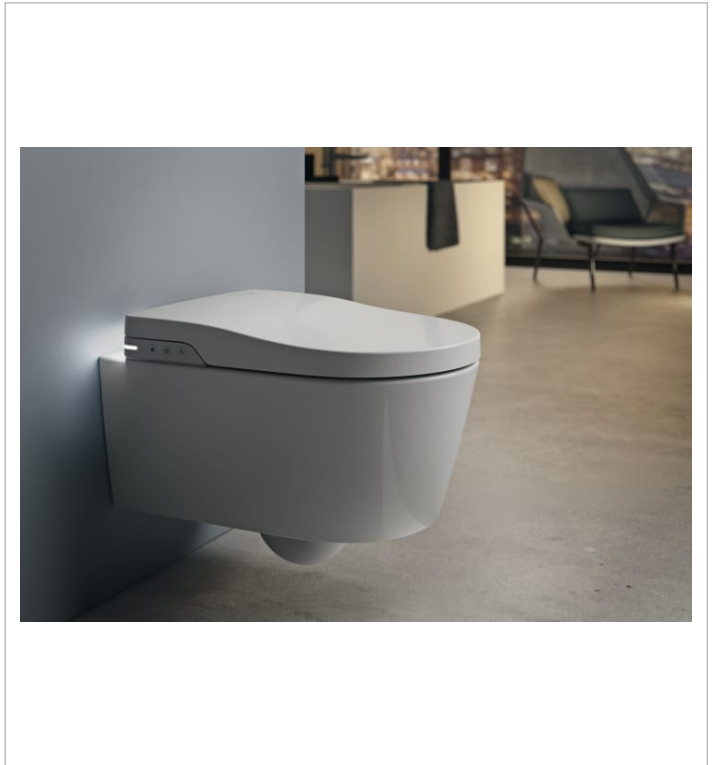

INSPIRA

In-Wash® - WC Smart suspendat, cu funcție de bideu, Rimless®, lipit de perete, evacuare dublă.
Include: capac. Necesită conexiune la reeaua de curent electric.

DIMENSIUNI

Lungime 390 mm
Lățime 562 mm
Înălțime 476 mm

Poziția duzei: 5

Presiunea apei (Mpa): 0.05 - 0.9

Scaun și capac detașabile

Senzor de prezență

Set de fixare: Inclus

Sistem de evacuare: Spălare cu jet de apă

Spălare cu apă caldă

Suport de perete pentru telecomandă inclus

Duză cu autocurățare

Funcție de uscare

Lumină de curtoazie

Reglarea poziției duzei

Sistem SoftClose®

Spălare zonă anală

Spălare zonă perianală

COMPATIBIL CU

DUPLO WC - Structură
încăstrată pentru Smart
Toilets cu rezervor dublă
comandă cot 90/110 ø

890090800

Rama incastrata pentru vas
wc suspendat inteligent

890078020

Inspira

Trei forme, multiple combinații, posibilități ample. Această colecție de obiecte de porelan și mobilier, cu trei linii de design, Round (rotund), Soft (rotunjit) și Square (pătrat), care poate fi combinată perfect, va aduce la viață spațiile de baie, indiferent de stilul acestora.