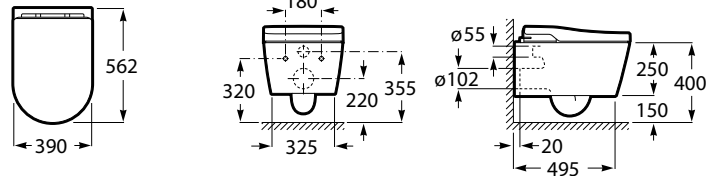

SCHIȚE TEHNICE